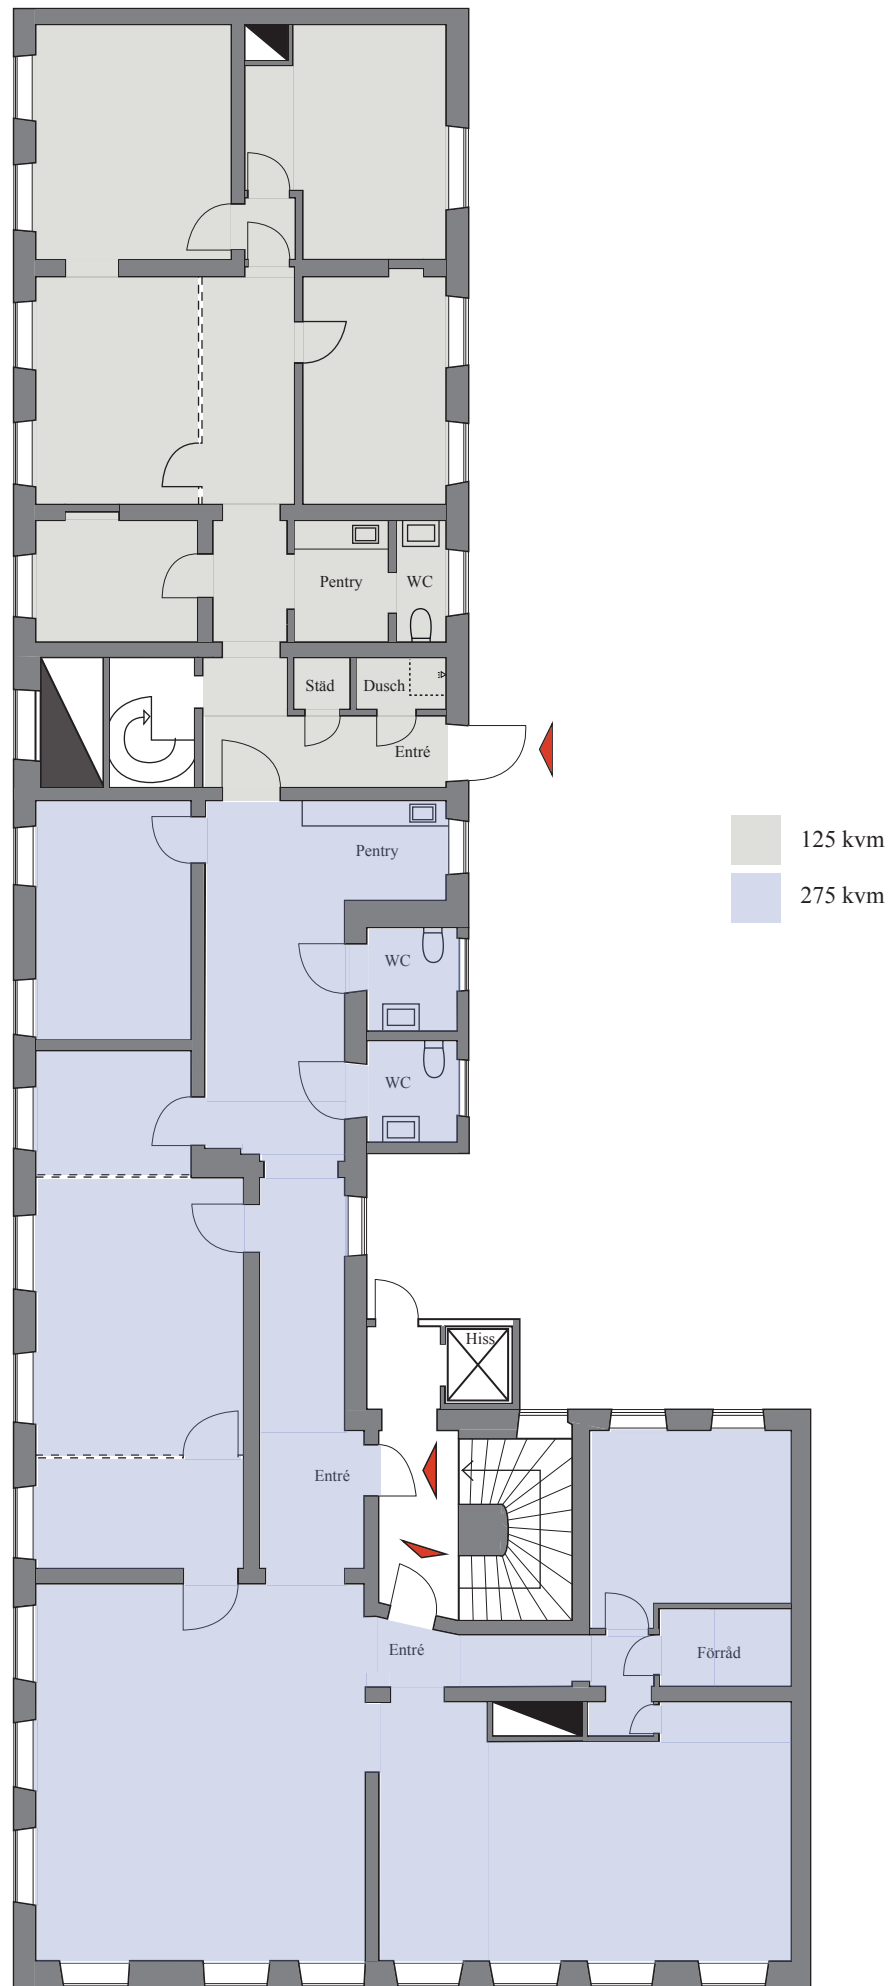

DROTTNINGGATAN 55

1tr, 275 +125 kvm

RODRET AB

Drottninggatan 61, 4 tr
111 21 Stockholm
www.rodret.se