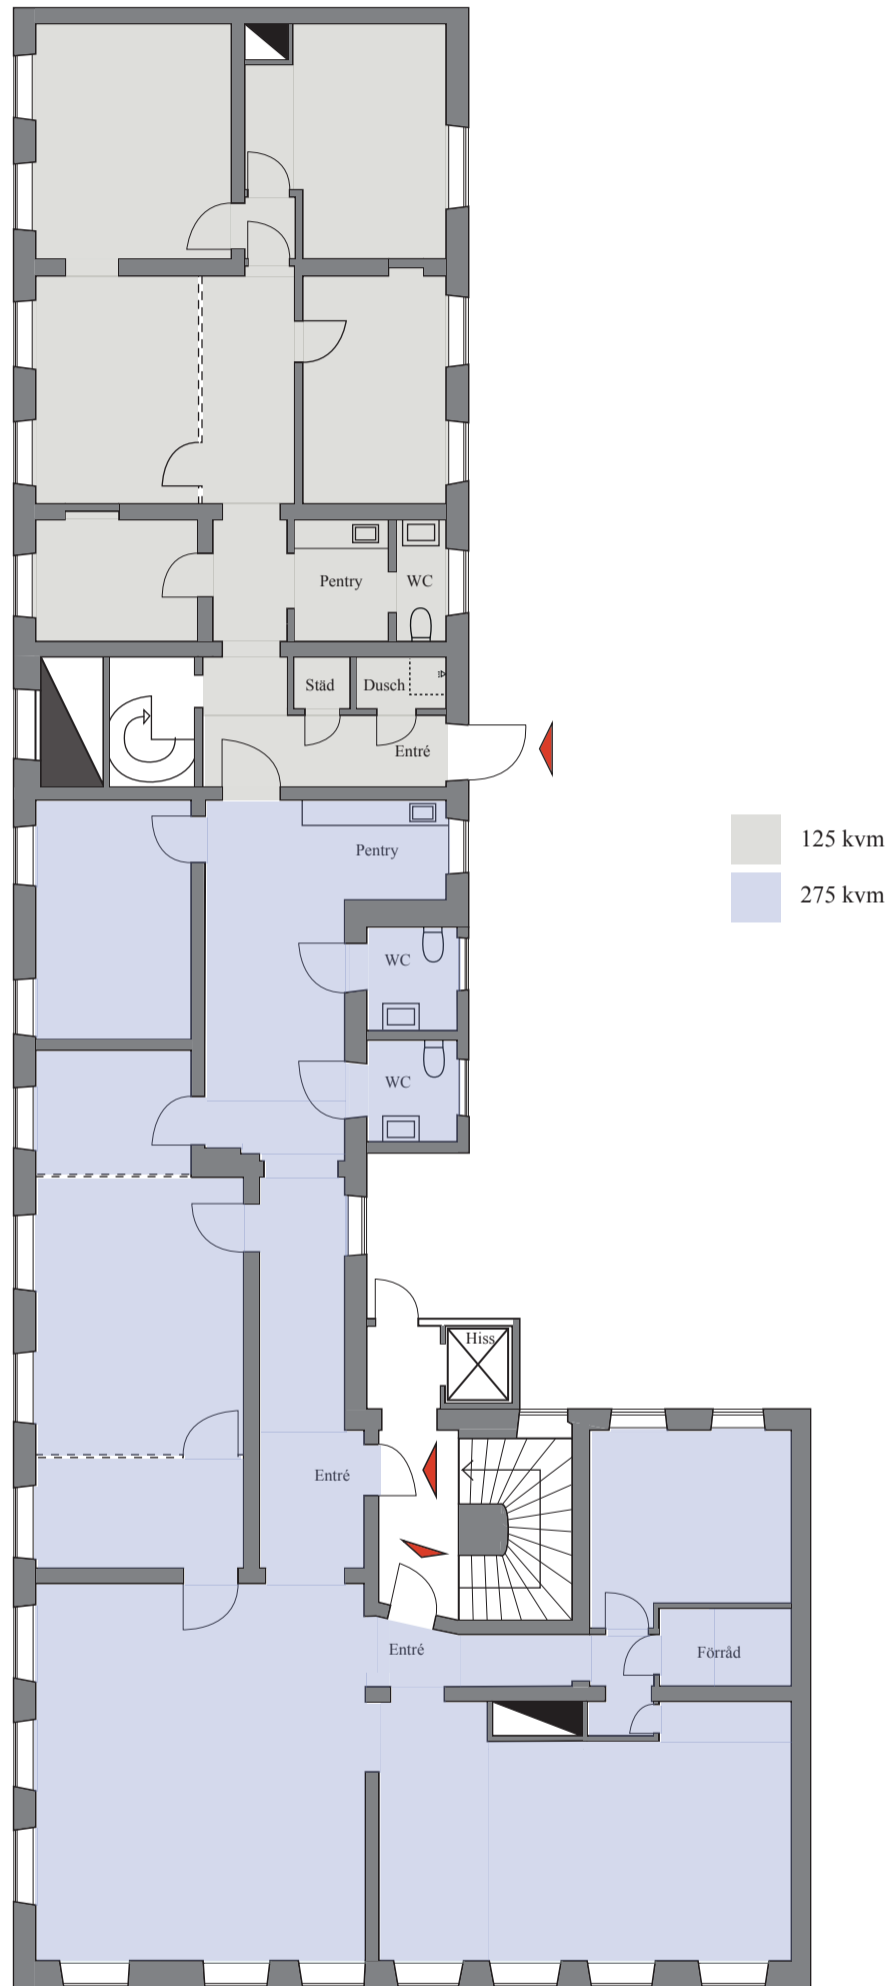

DROTTNINGGATAN 55

1tr, 275 +125 kvm

RODRET AB

Drottninggatan 61, 4 tr
111 21 Stockholm
www.rodret.se